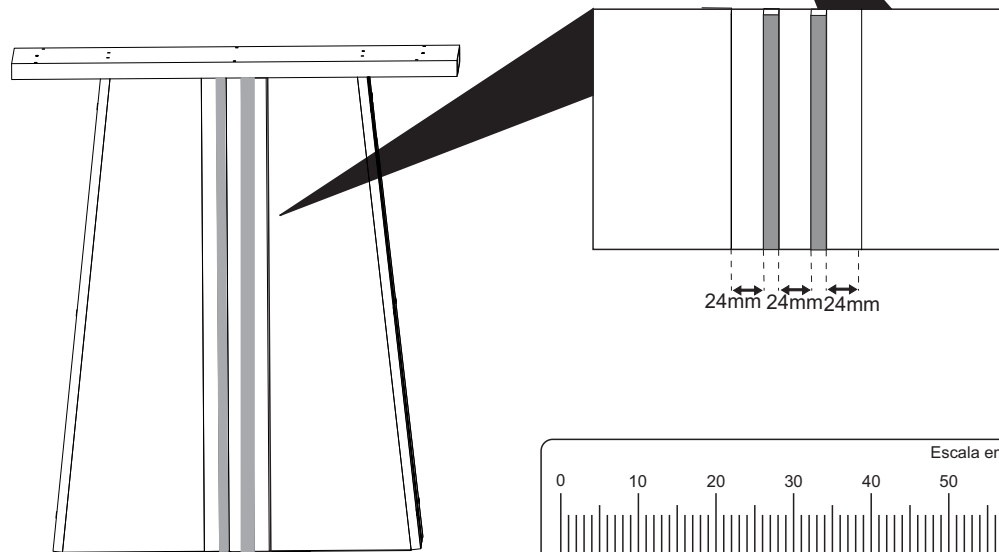

Atenção

Para Garantir uma melhor fixação, certifique-se que a superfícies esteja limpa e seca antes da colagem das peças.