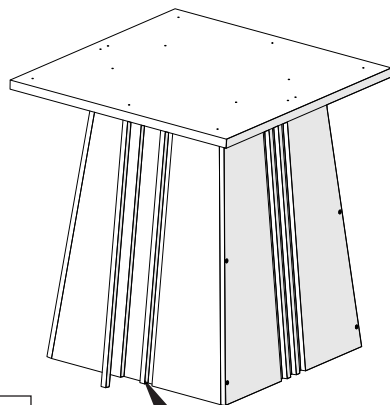

Atenção

Para Garantir uma melhor fixação, certifique-se que a superfícies esteja limpa e seca antes da colagem das peças.